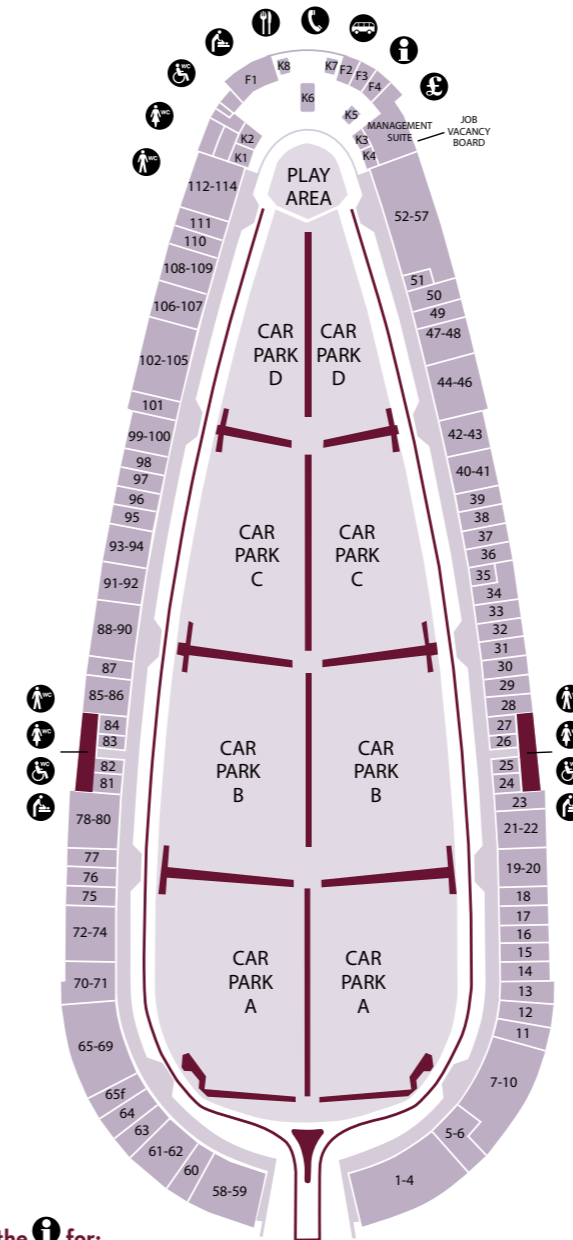

Footwear, Luggage & Accessories

Antler	01233 624 427	95
Clarks Factory Outlet	01233 637 562	44-46
Ecco	01233 626 020	34
Famous Footwear	01233 623 963	91-92
Kipling	01233 626 897	82
Kurt Geiger	01233 645 837	14
Next Clearance	01233 614 640	52-57
Samsonite Company Stores	01233 611 744	11
Skechers	01233 664 995	93-94
Soled Out	01233 610 808	99-100

Footwear, Luggage & Accessories

Staccato	01233 626 033	39
Sunglass Time	01233 638 007	K3
Tula	01233 646 590	29

Home & Gifts

Bose	0870 741 4477	19-20
Carphone Warehouse	01233 666 895	65
Christy Outlet Store	01233 662 527	24
Denby	01233 633 270	84
Next Clearance	01233 614 640	52-57
The Paper Mill Shop	01233 624 716	27
The Works	01233 645 752	36
Professional Cookware	01233 624 126	32
Toshiba	0870 444 8939	47-48
Whittard Outlet	01233 625 807	50

Sports & Outdoor

adidas	01233 623 103	78-80
Donnay	0870 333 9529	112-114
Henri Lloyd	01233 625 641	110
Lacoste	01233 638 216	109
Mountain Warehouse	01233 640 080	96
Musto	01233 628 385	108
Nike Factory Store	01233 661 894	65-69
Puma	01233 650 509	61-62
Reebok	01233 611 493	102-105
Tog 24	0845 389 1831	98

Jewellery & Beauty

Chapelle Jewellery	01233 650 718	51
Claire's Outlet	01233 638 861	81
Goldsmith's	01233 612 233	31
Perfume Point	01233 628 218	25
Revlon	01233 645 421	26

Visit the for:
General Information
Transport & Accommodation Information
Gifts
Lost Property
Wheelchair Hire
Kiddy Carts
Baby Bottle Warming
First Aid Point

Children

Bench & Hooch	01233 625 625	18
Clarks Factory Outlet	01233 637 562	44-46
Designer Kidz	01233 612 141	35
Gap Outlet	01233 663 951	1-4
Mexx	01233 611 758	42-43
Next Clearance	01233 614 640	52-57
Polo Ralph Lauren	01233 895 080	58-59
Ted Baker	01233 642 538	13
Tog 24	0845 389 1831	98

Food, Drinks & Confectionery

Baskin Robbins	01233 638 950	K1
Boulangerie	01233 625 246	F3
Caffè Nero	01233 625 865	K8 & 64
Harry Ramsden's	01233 664 667	F4
McDonald's	01233 640 462	F1
Millie's Cookies	01233 638 950	K2
Pasty Presto	01233 640 675	28
Spud U Like	01233 625 728	F2